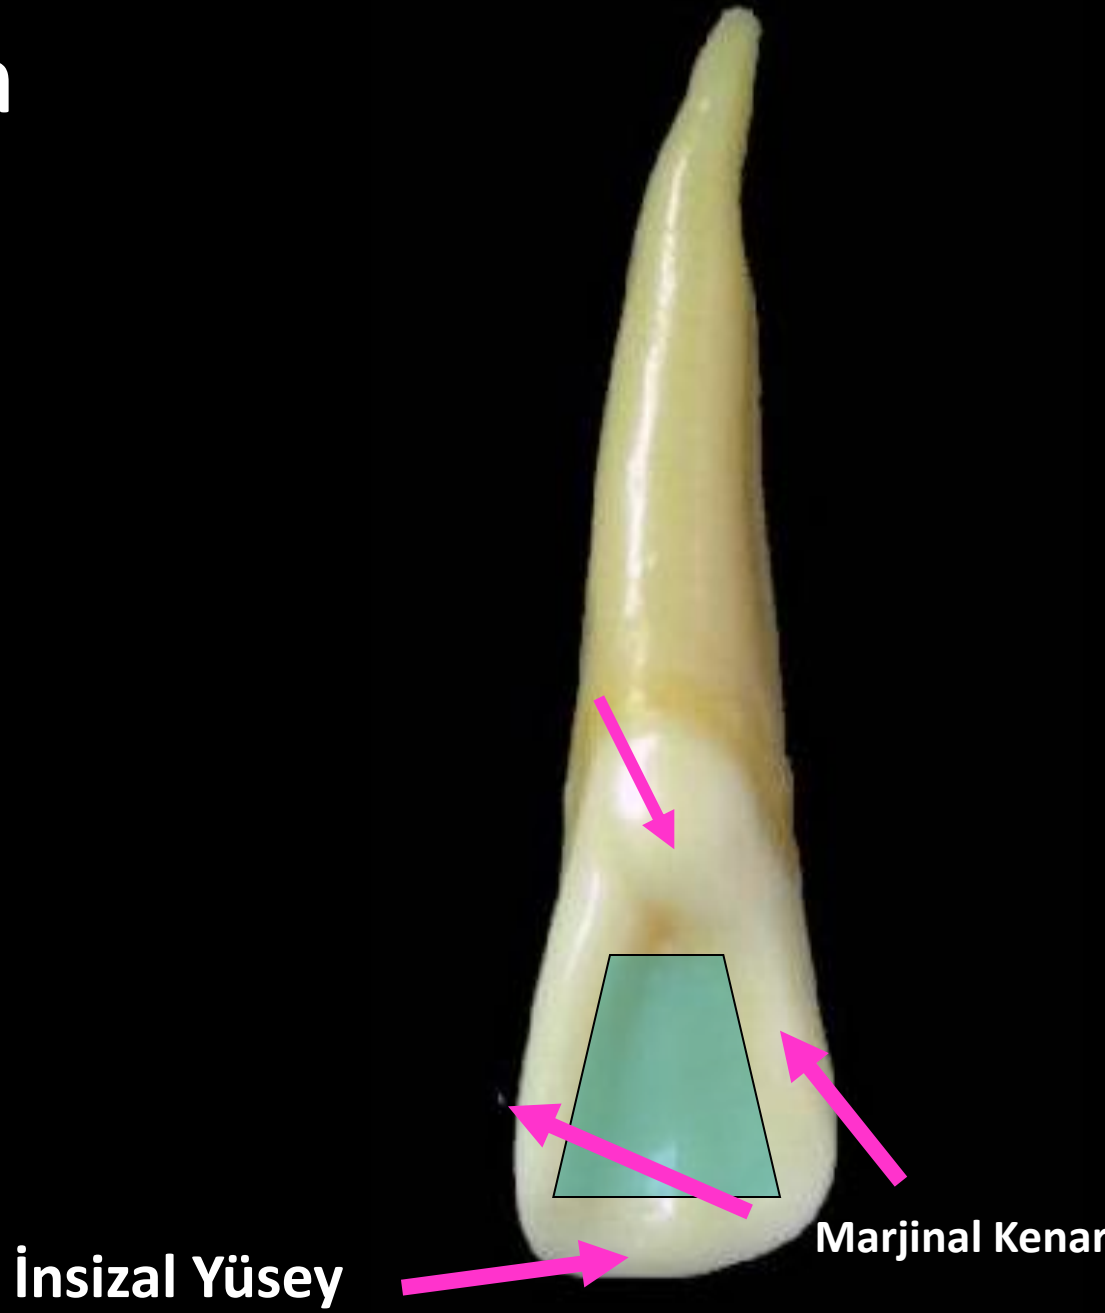

DENS INCISIVUS PERMANENS MEDIALIS SUPERIOR

- Total diş boyu: 23.5 mm.
- Kron boyu: 10.5 mm.
- Kök boyu: 13 mm.
- Kron genişliği: 8.5 mm.- koledede, 7 mm.
- Kron kalınlığı: 7 mm.- koledede, 6 mm.

Kesici Dişlerin Primer Görevleri

- Gıdaları Kesme
- Konuşmada bazı seslerin çıkartılmasında
- Dudağın desteklenmesinde ve estetiğın idame ettirilmesinde

- Yükselteler
- Çöküntüler
- Gelişim Lobları

Lingual Görünüm

Şekil 5. Kontakt noktası ve genç bireylerin dişlerindeki geniş embrazürler.